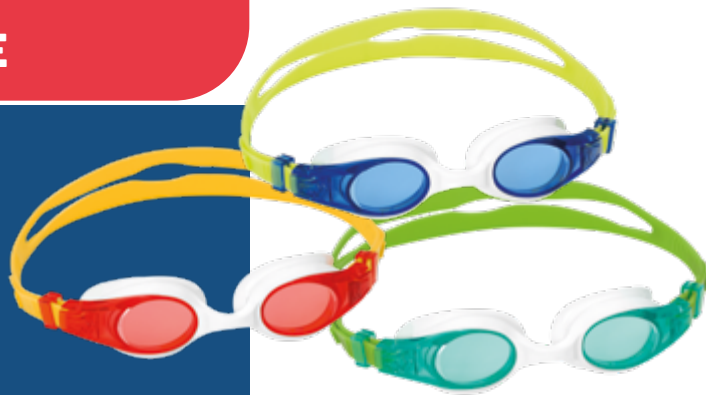

91020 **NEU**
SCHWIMMBRILLE

Bestway® Disney®
SCHWIMMBRILLE ESSENTIAL

ab 3 Jahren

SCHWIMMBRILLE

- Weiche, komfortable Augenschalen
- Stoßfeste Polycarbonat-Linsen mit UV-Schutz
- Verstellbarer Nasenbügel + verstellbares Silikon-Kopfband
- 100% latexfrei
- Ab 3 Jahren
- Blisterkarte

9102Z **NEU**
SCHWIMMBRILLE

Bestway® Disney®
SCHWIMMBRILLE
LITTLE MERMAID ESSENTIAL

ab 3 Jahren

21062 SCHWIMMBRILLE

Bestway® Accelera™
SCHWIMMBRILLE
sortiert

 ab 3 Jahren

SCHWIMMBRILLE

- Weiche, komfortable Silikon-Augenschalen
- Getönte Polycarbonat-Linsen mit UV-Schutz
- Verstellbares, zweigeteiltes Silikon-Kopfband
- 100% latex- und PVC-frei
- Ab 3 Jahren
- 3 verschiedene Designs
- Blisterkarte

NEU 9102S SCHWIMMBRILLE

Bestway® Disney®
SCHWIMMBRILLE
Mickey Maus & Donald Duck

 ab 3 Jahren

SCHWIMMBRILLE

- Weiche, komfortable Augenschalen
- Getönte, stoßfeste Polycarbonat-Linsen mit UV-Schutz
- Verstellbarer Nasenbügel + verstellbares Silikon-Kopfband
- 100% latexfrei
- Ab 3 Jahren
- Blisterkarte

NEU 9102T SCHWIMMBRILLE

Bestway® Disney®
SCHWIMMBRILLE
Minnie Maus & Daisy Duck

 ab 3 Jahren

SCHWIMMBRILLE

- Weiche, komfortable Augenschalen
- Getönte, stoßfeste Polycarbonat-Linsen mit UV-Schutz
- Verstellbarer Nasenbügel + verstellbares Silikon-Kopfband
- 100% latexfrei
- Ab 3 Jahren
- Blisterkarte