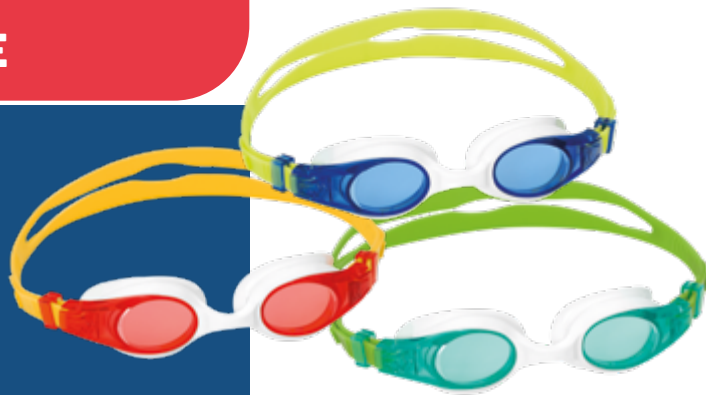

91020 **NEU**  
**SCHWIMMBRILLE**

Bestway® Disney®  
SCHWIMMBRILLE ESSENTIAL

ab 3 Jahren

**SCHWIMMBRILLE**

- Weiche, komfortable Augenschalen
- Stoßfeste Polycarbonat-Linsen mit UV-Schutz
- Verstellbarer Nasenbügel + verstellbares Silikon-Kopfband
- 100% latexfrei
- Ab 3 Jahren
- Blisterkarte

9102Z **NEU**  
**SCHWIMMBRILLE**

Bestway® Disney®  
SCHWIMMBRILLE  
LITTLE MERMAID ESSENTIAL

ab 3 Jahren

### SCHWIMMBRILLE

- Weiche, komfortable Silikon-Augenschalen
- Getönte Polycarbonat-Linsen mit UV-Schutz
- Verstellbares, zweigeteiltes Silikon-Kopfband
- 100% latex- und PVC-frei
- Ab 3 Jahren
- 3 verschiedene Designs
- Blisterkarte

## NEU 9102S SCHWIMMBRILLE

Bestway® Disney®  
SCHWIMMBRILLE  
Mickey Maus & Donald Duck

 ab 3 Jahren